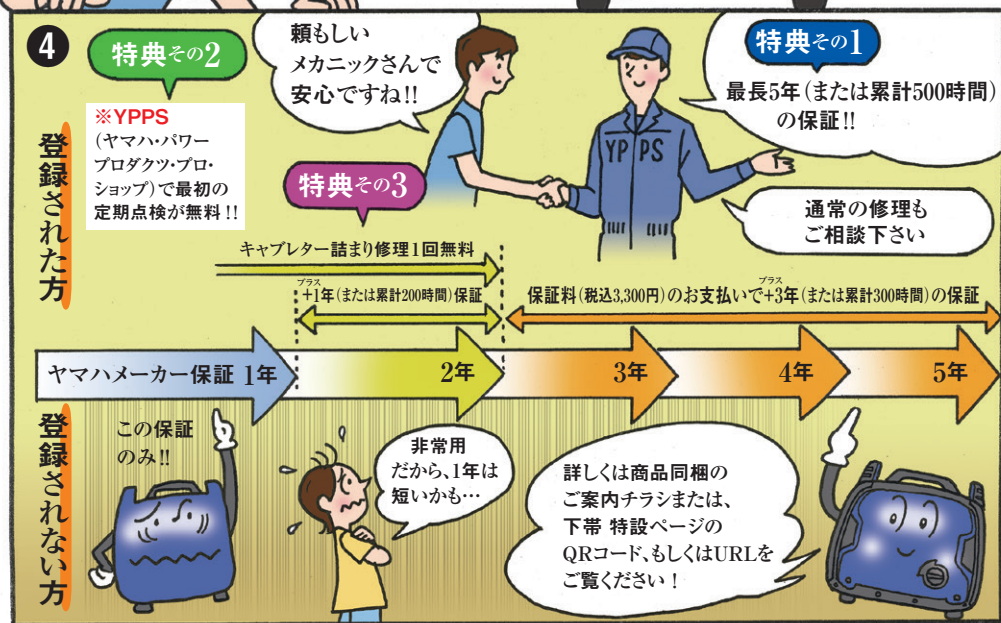

EF1800iS — ご購入後の安心を 3つの特典でお届け！

お客様にとってお得な情報です。
ぜひ、お読みください！

解説

EF1800iS あんしんトリプル保証 のご案内

EF1800iSをご購入され、お客様情報をご登録いただくと、3つの特典が受けられます！

特典その1 最長5年！
ワイドな保証が受けられます！

+	ヤマハメーカー保証1年
+	お客様情報のご登録で1年または累計200時間使用
+	保証料金(税込3,300円)のお支払いでさらに3年または累計300時間使用
=	5年または累計500時間保証

特典その2 1回目の定期点検をYPPSで無料で受けられます！

1回目の「6ヶ月または100時間運転点検」が無料!

特典その3 「発電機あんしん保証」が
つきます！

発電機トラブルが多いキャブレター詰まりの修理工賃、部品代をご購入後2年の間YPPSで1回サポートします。

※キャンペーンの特典をお受けいただくには条件がございます。詳しくは商品に同梱の書類にてご確認ください。

※YPPS (ヤマハ・パワープロダクツ・プロショップ)とはヤマハモーターパワープロダクツ(株)が定める厳しい規準・条件をクリアした、高い技術力と対応力、充実した修理設備を持つヤマハ発電機の認定サービス店です。詳しくは別紙「ヤマハ発電機サービス店のご案内」をご覧ください。

あんしんトリプル保証の特設ページは...
<https://www.ympc-userregist.com/>

ヤマハ発電機のさらに詳しい情報は...
<https://www.yamaha-motor.co.jp/generator/>

■製品に関するお問い合わせは...

ヤマハ発動機株式会社 カスタマー コミュニケーション センター
〒438-8501 静岡県磐田市新貝2500 ☎0120-090-819
受付時間 月曜～金曜 (祝日、弊社所定の休日等を除く) 9:00～12:00 13:00～17:00

ご使用になる前に、必ず取扱説明書をよくお読みください。

2021年4月1日現在 この印刷物を無断転載、無断使用する事は
お断りいたします。

ヤマハモーターパワープロダクツ株式会社
〒436-0084 静岡県掛川市逆川242-2