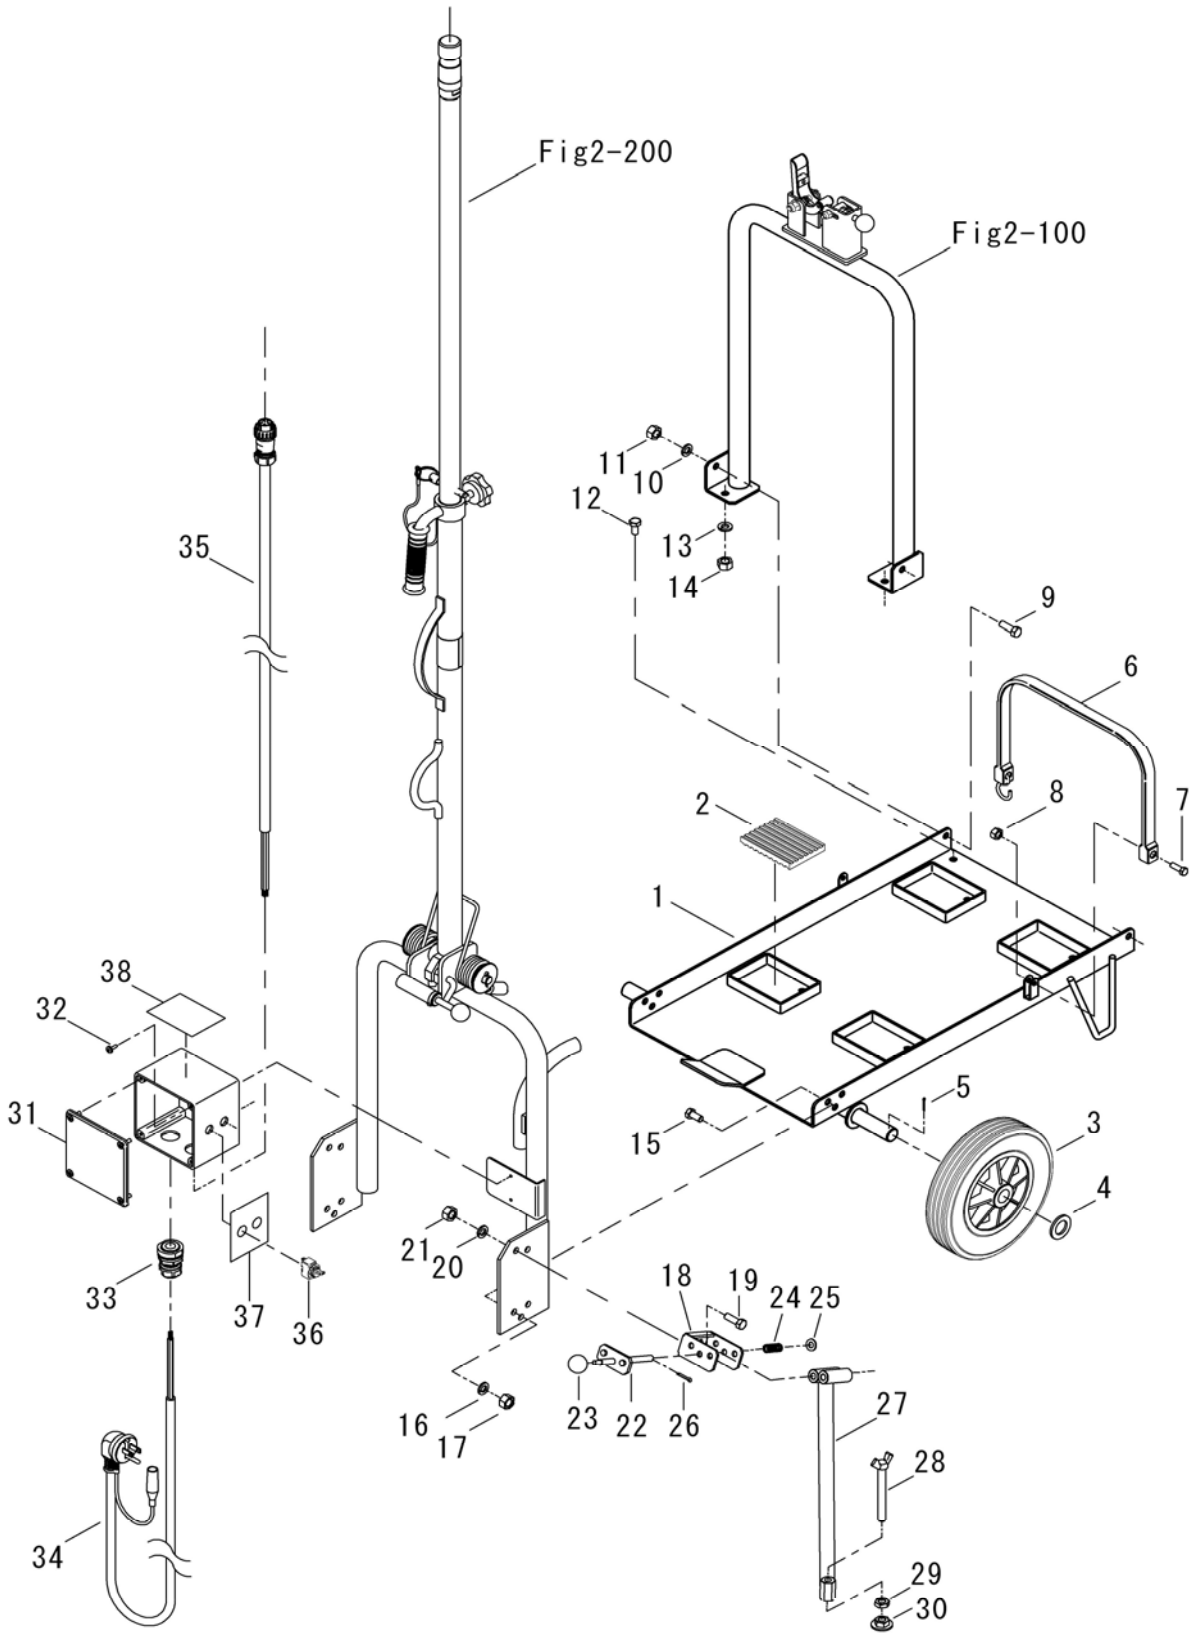

YL-miniBL1i

エア式バルーンタイプ^o投光機

パーツリスト

- この中のイラストは簡略化したものを使用しています。また、記載内容は予告なく変更することがあります。
- 弊社製品の整備には、必ず「弊社純正部品」をご使用ください。類似品を使用されますと破損や故障などの原因となります。
- 本体価格に消費税は含まれておりません。

機種コード:02221

H25.7.4作成

YL-mini BL1i FIG.1 バルーン部

YL-mini BL1i Fig2

YL-miniBL1i

FIG.2-100 フレームグループ(オートロック)【02240】

YL-mini BL1i Fig2-200

(価格:1個口)

部品出荷 分類コード	北海道	東北	関東信越	中部北陸	関西	中国	四国	九州	沖縄
A	1,000	800	800	900	1,000	1,300	1,300	1,400	2,000
B	2,000	1,600	1,600	1,800	2,000	2,600	2,600	2,800	4,000
C	3,000	2,000	2,500	3,000	3,500	4,000	4,500	5,000	6,000
D	8,000	4,000	6,000	7,000	8,000	9,000	9,000	10,000	
	北海道	青森県 岩手県 宮城県 福島県 秋田県	茨城県 栃木県 群馬県 埼玉県 千葉県 山梨県 東京都 神奈川県 長野県 新潟県	静岡県 愛知県 岐阜県 三重県 富山県 石川県 福井県	大阪府 京都府 滋賀県 奈良県 和歌山県 兵庫県	岡山県 広島県 山口県 鳥取県 島根県	香川県 徳島県 愛媛県 高知県	福岡県 長崎県 大分県 佐賀県 熊本県 鹿児島県 宮崎県	沖縄県