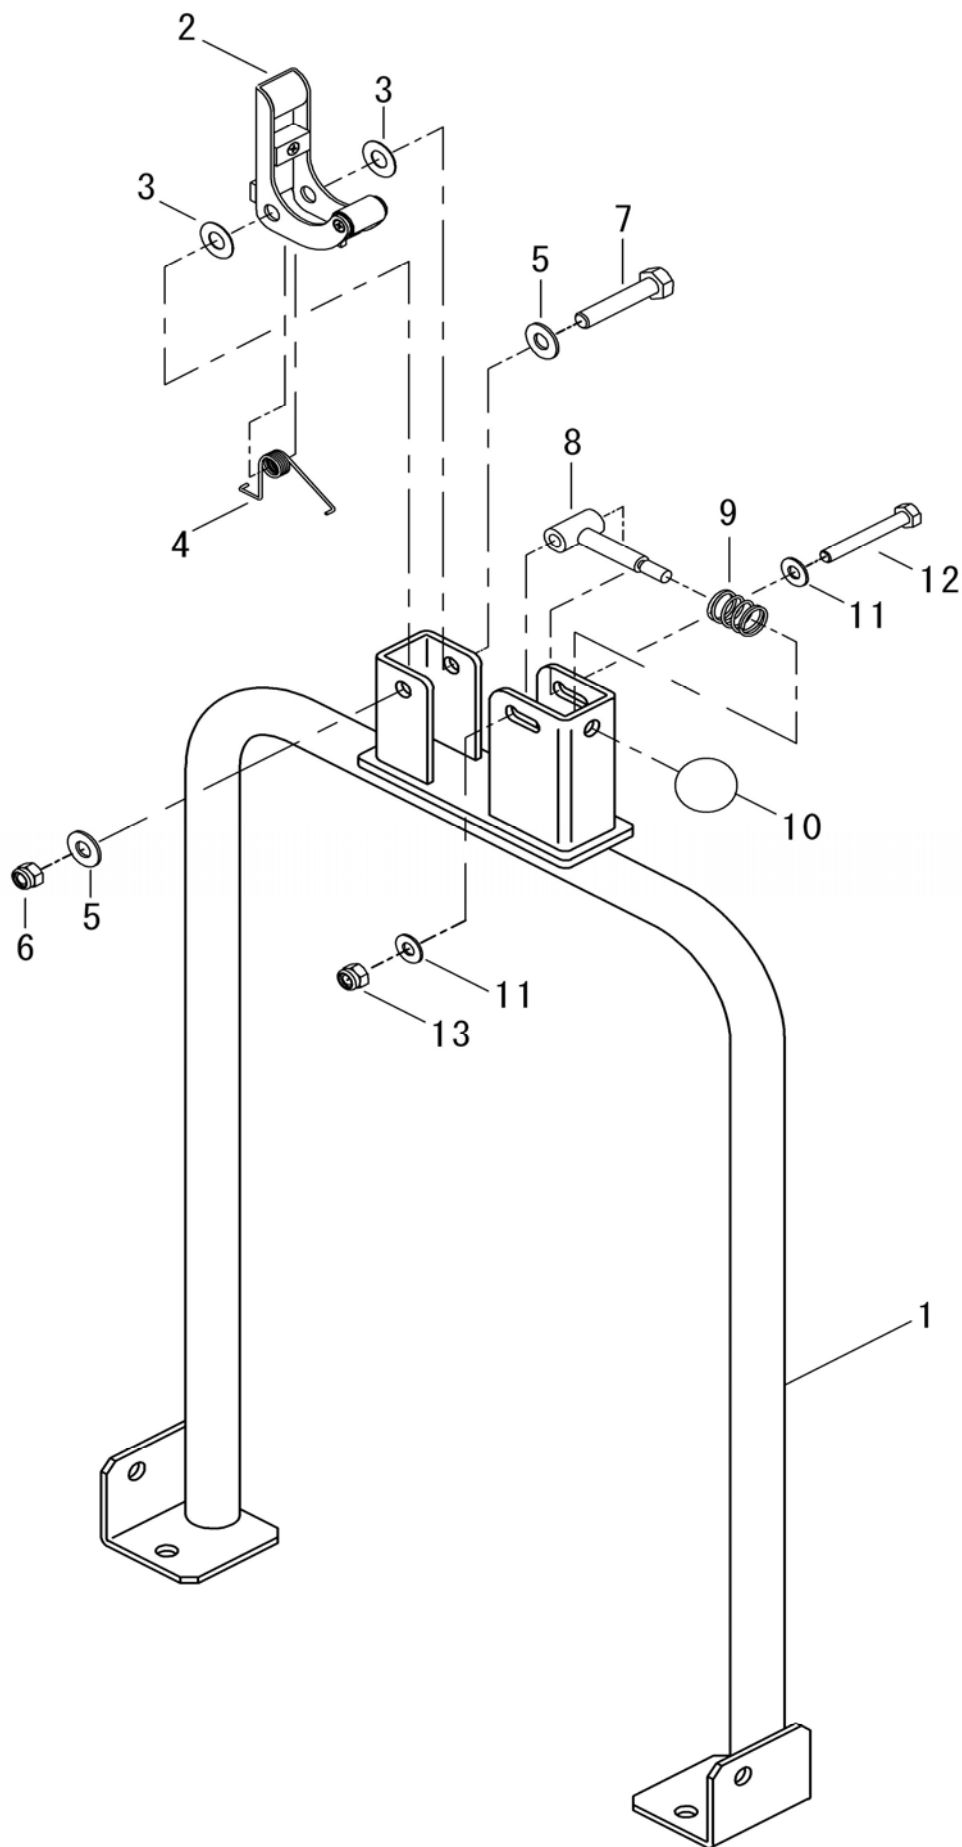

YL-miniBL1i

エア式バルーンタイプ^o投光機

パーツリスト

- この中のイラストは簡略化したものを使用しています。また、記載内容は予告なく変更することがあります。
- 弊社製品の整備には、必ず「弊社純正部品」をご使用ください。類似品を使用されますと破損や故障などの原因となります。
- 本体価格に消費税は含まれておりません。

機種コード:02221

H25.7.4作成

YL-mini BL1i FIG.1 バルーン部

YL-mini BL1i Fig2

YL-miniBL1i

FIG.2-100 フレームグループ(オートロック)【02240】

YL-mini BL1i Fig2-200

(価格:1個口)

部品出荷 分類コード	北海道	東北	関東信越	中部北陸	関西	中国	四国	九州	沖縄
A	1,000	800	800	900	1,000	1,300	1,300	1,400	2,000
B	2,000	1,600	1,600	1,800	2,000	2,600	2,600	2,800	4,000
C	3,000	2,000	2,500	3,000	3,500	4,000	4,500	5,000	6,000
D	8,000	4,000	6,000	7,000	8,000	9,000	9,000	10,000	
	北海道	青森県 岩手県 宮城県 福島県 秋田県	茨城県 栃木県 群馬県 埼玉県 千葉県 山梨県 東京都 神奈川県 長野県 新潟県	静岡県 愛知県 岐阜県 三重県 富山県 石川県 福井県	大阪府 京都府 滋賀県 奈良県 和歌山県 兵庫県	岡山県 広島県 山口県 鳥取県 島根県	香川県 徳島県 愛媛県 高知県	福岡県 長崎県 大分県 佐賀県 熊本県 鹿児島県 宮崎県	沖縄県