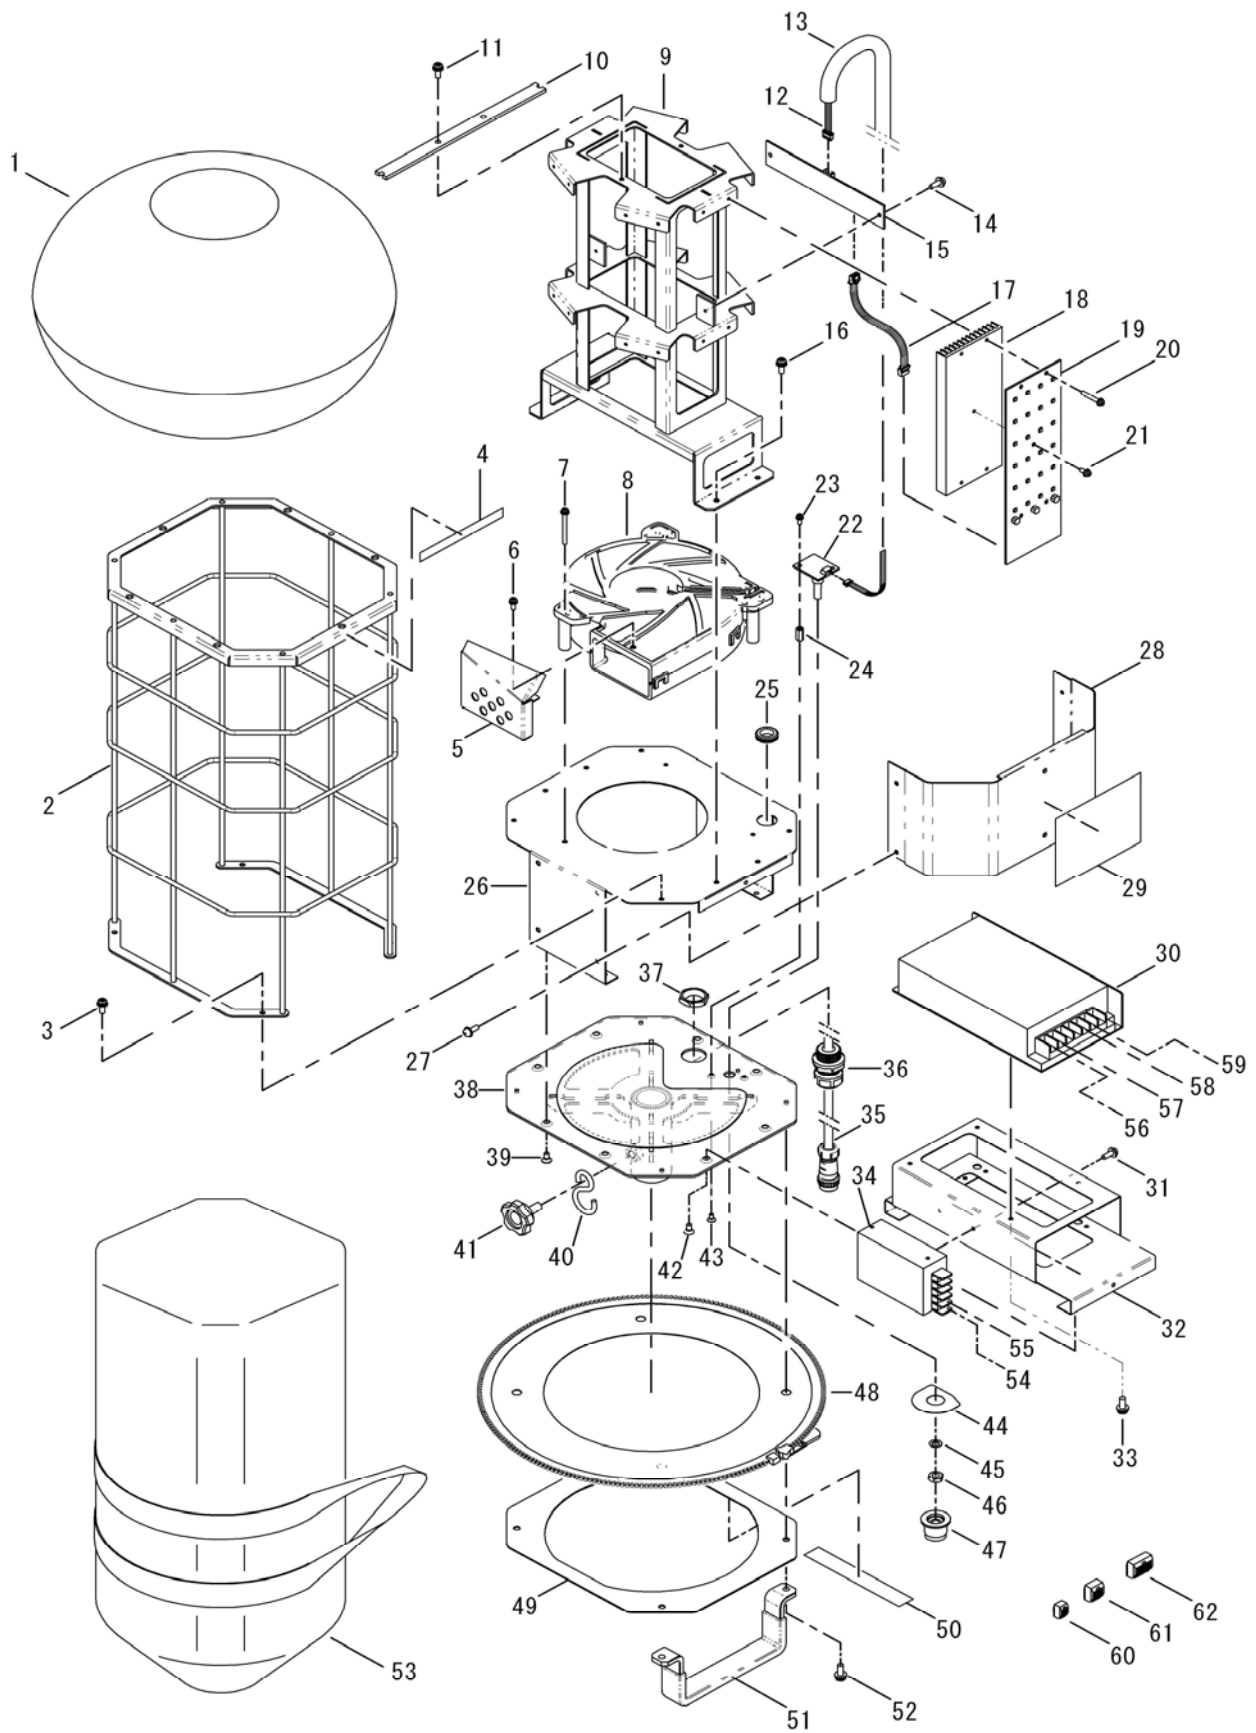

YL-miniBL1i

エア式バルーンタイプ^o投光機

パーツリスト

- この中のイラストは簡略化したものを使用しています。また、記載内容は予告なく変更することがあります。
- 弊社製品の整備には、必ず「弊社純正部品」をご使用ください。類似品を使用されますと破損や故障などの原因となります。
- 本体価格に消費税は含まれておりません。

機種コード:02221

H25.7.4作成

YL-mini BL1i FIG.1 バルーン部

YL-mini BL1i Fig2

YL-miniBL1i

FIG.2-100 フレームグループ(オートロック)【02240】

YL-mini BL1i Fig2-200

(価格:1個口)

部品出荷 分類コード	北海道	東北	関東信越	中部北陸	関西	中国	四国	九州	沖縄
A	1,000	800	800	900	1,000	1,300	1,300	1,400	2,000
B	2,000	1,600	1,600	1,800	2,000	2,600	2,600	2,800	4,000
C	3,000	2,000	2,500	3,000	3,500	4,000	4,500	5,000	6,000
D	8,000	4,000	6,000	7,000	8,000	9,000	9,000	10,000	
	北海道	青森県 岩手県 宮城県 福島県 秋田県	茨城県 栃木県 群馬県 埼玉県 千葉県 山梨県 東京都 神奈川県 長野県 新潟県	静岡県 愛知県 岐阜県 三重県 富山県 石川県 福井県	大阪府 京都府 滋賀県 奈良県 和歌山県 兵庫県	岡山県 広島県 山口県 鳥取県 島根県	香川県 徳島県 愛媛県 高知県	福岡県 長崎県 大分県 佐賀県 熊本県 鹿児島県 宮崎県	沖縄県