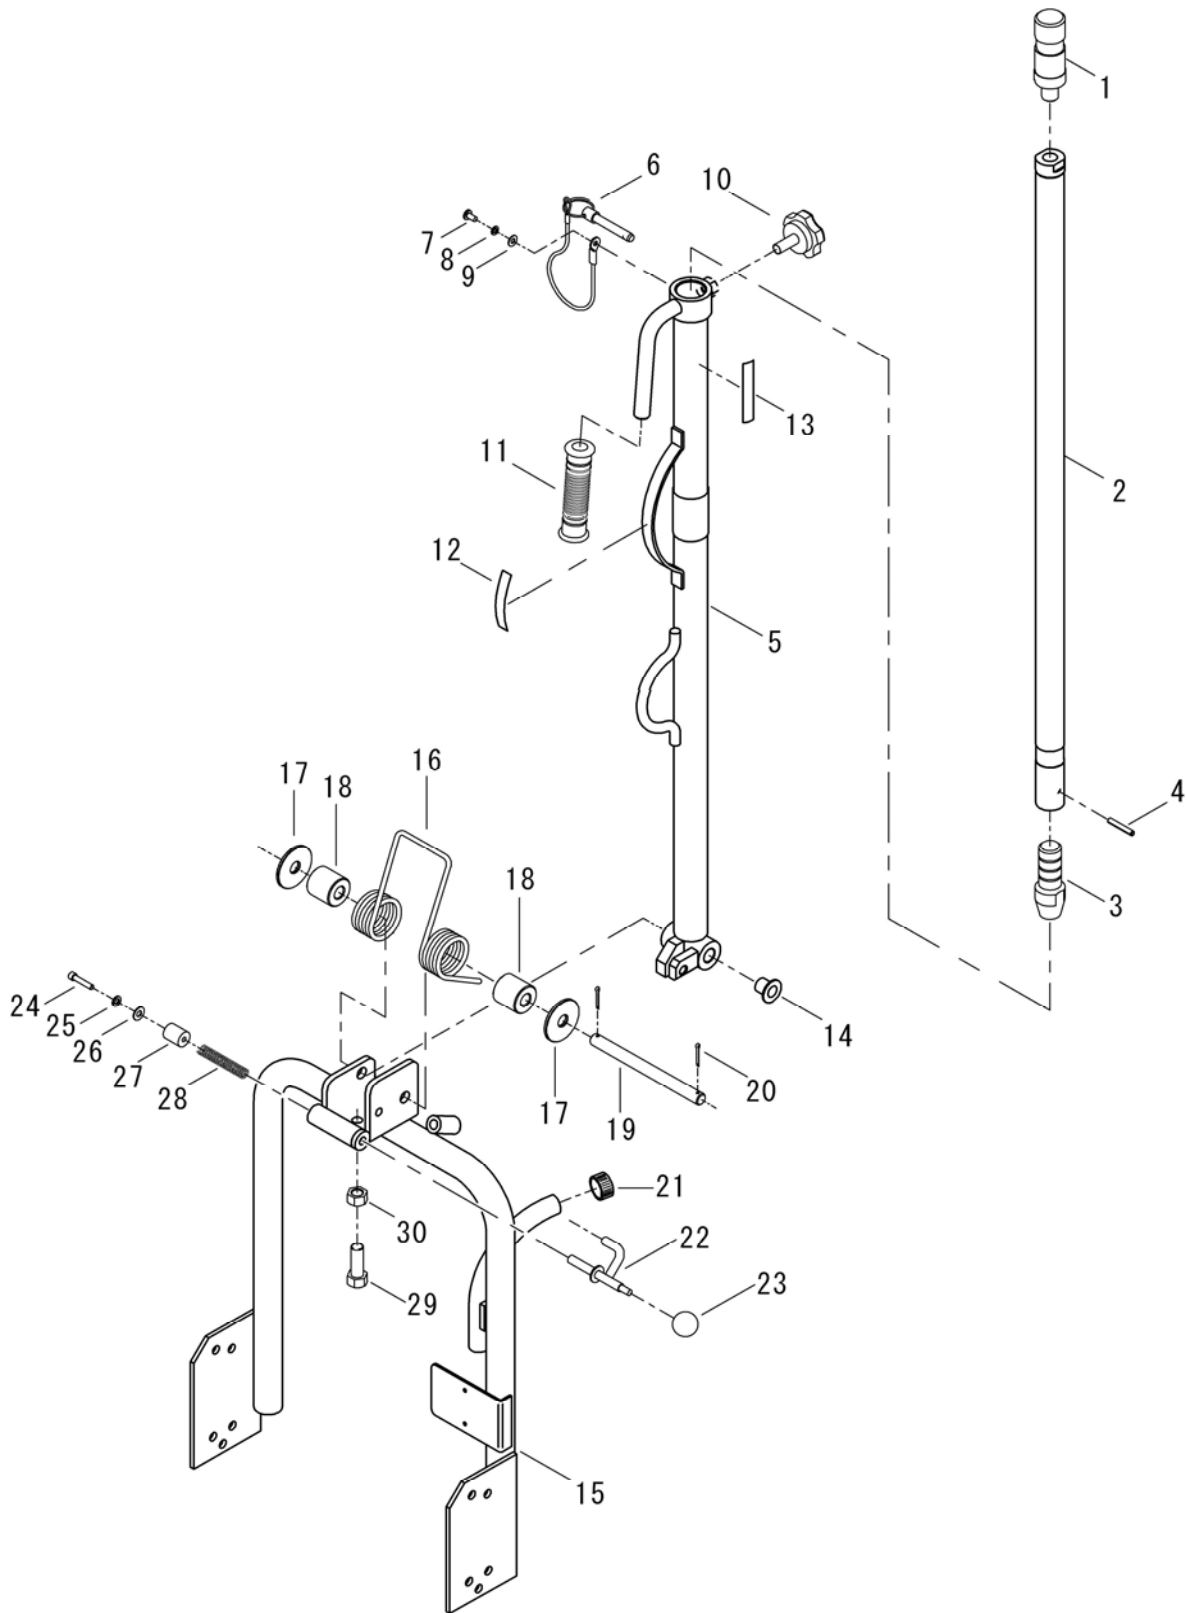

YL-miniBL1i

エア式バルーンタイプ^o投光機

パーツリスト

- この中のイラストは簡略化したものを使用しています。また、記載内容は予告なく変更することがあります。
- 弊社製品の整備には、必ず「弊社純正部品」をご使用ください。類似品を使用されますと破損や故障などの原因となります。
- 本体価格に消費税は含まれておりません。

機種コード:02221

H25.7.4作成

YL-mini BL1i FIG.1 バルーン部

YL-mini BL1i Fig2

YL-miniBL1i

FIG.2-100 フレームグループ(オートロック)【02240】

YL-mini BL1i Fig2-200

(価格:1個口)

部品出荷 分類コード	北海道	東北	関東信越	中部北陸	関西	中国	四国	九州	沖縄
A	1,000	800	800	900	1,000	1,300	1,300	1,400	2,000
B	2,000	1,600	1,600	1,800	2,000	2,600	2,600	2,800	4,000
C	3,000	2,000	2,500	3,000	3,500	4,000	4,500	5,000	6,000
D	8,000	4,000	6,000	7,000	8,000	9,000	9,000	10,000	
	北海道	青森県 岩手県 宮城県 福島県 秋田県	茨城県 栃木県 群馬県 埼玉県 千葉県 山梨県 東京都 神奈川県 長野県 新潟県	静岡県 愛知県 岐阜県 三重県 富山県 石川県 福井県	大阪府 京都府 滋賀県 奈良県 和歌山県 兵庫県	岡山県 広島県 山口県 鳥取県 島根県	香川県 徳島県 愛媛県 高知県	福岡県 長崎県 大分県 佐賀県 熊本県 鹿児島県 宮崎県	沖縄県