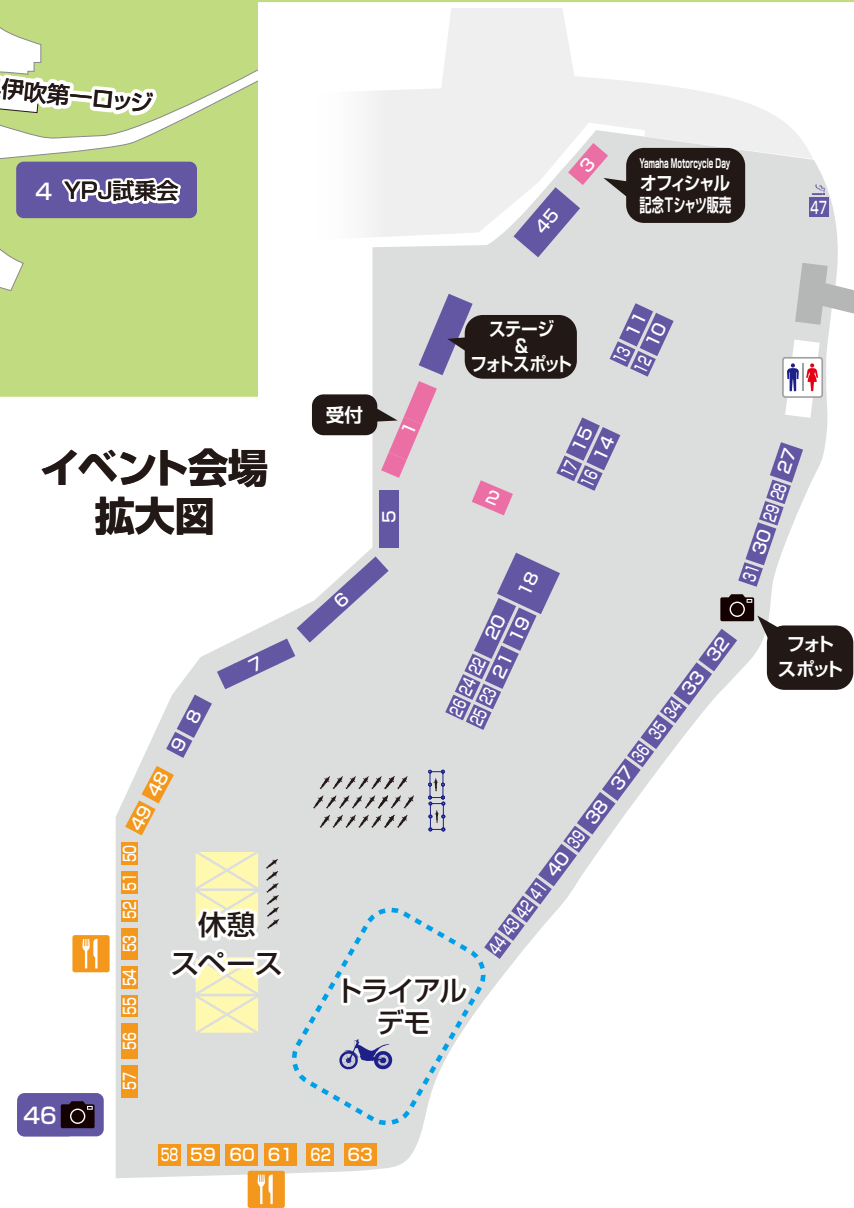

イベント会場 拡大図

- | | | |
|--|---|--|
| <p>アルヒ風荘</p> <ul style="list-style-type: none"> 1 受付 2 ステッカー記入台 3 ヤマハモーターサイクルデーオフィシャル記念Tシャツ販売 4 YPJ試乗会 5 CX事業部「幸せプースター」 6 株式会社ワイズギア/YAMALUBEブース 7 Yamaha Motor Craftsmanship -ヤマハの手- 8 ヤマハ発動機 ファン株主クラブ 9 公益財団法人日本盲導犬協会 10 デグナー 11 マジカルレーシング 12 株式会社プロト 13 シュアラスター 14 株式会社サイン・ハウス 15 株式会社EIGHT 16 Rosso Style Lab/urbanism 17 京都機械工具株式会社(KTC) 18 コミネ 19 サンスター 20 岡田商事 21 ブリヂストン | <ul style="list-style-type: none"> 22 株式会社ミツバサンコーフ 23 株式会社 アクティブ 24 MIDLAND 25 D.I.D 26 NGKスパークプラグ 27 ヤマト運輸株式会社 28 モトサービスエッジ 29 Stylmartin(スチルマーチン) 30 OVER Racing 31 アールケー・ジャパン株式会社 32 カヤバ株式会社 33 ベビーフェイス 34 チタニウムパワー 35 テクニクス 36 単車倶楽部/Girls Biker 37 睡眠打破 38 ナビタイムジャパン 39 スペシャルパーツ忠男 40 STREET BIKERS'/ストリートバイカーズ編集部 41 株式会社キジマ 42 江沼チエン製作所 | <p>飲食エリア</p> <ul style="list-style-type: none"> 43 ZuttoRide 44 元気回復堂 45 JAF(バイクけん引作用の実演および展示) 46 バイク撮影イベント ノブ撮り 47 喫煙ブース 48 きっちゃんT's 49 カノアキッチン 50 いも姐ちゃん 51 笑ちゃんたこやき 52 キムヤキッチン 53 GEN 54 モバイルカフェ クルーチ 55 タイコウ 56 ももや 57 Ciliegio 58 キッチンカー Happy Smile Kitchen 59 グランマ 60 キッチンカーみちゆなり 61 オクトバスファイヤーズ 62 じゃがいも天使 63 NEGO |
|--|---|--|

※会場レイアウトは予告なく変更する場合がございます。