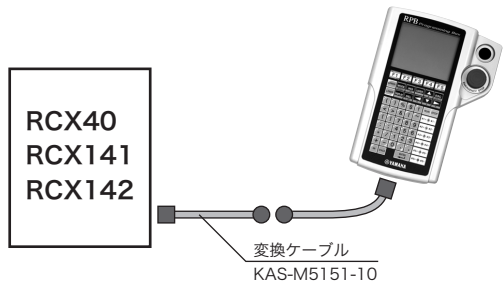

# コネクタ変換ケーブル一覧

## ■ プログラミングボックス用変換ケーブル

RCX40、RCX141、RCX142をRPBで操作する場合の変換ケーブル。

型式	KAS-M5151-10