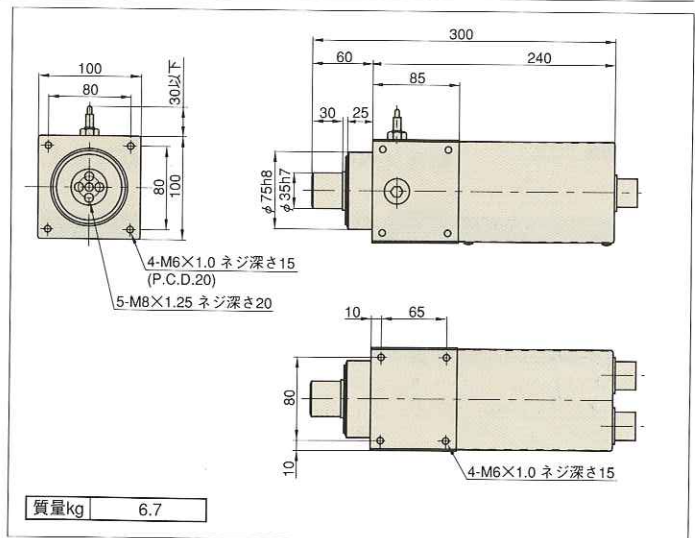

■注文型式

FROP-FA - SRCA-2 - 100

型式

適用コントローラ

コントローラ
電源電圧

FROP-FA

適用コントローラ SRCA-2

- 小型回転ユニットとしてR軸に最適。
- あらゆる用途に対応可能な回転ユニット。
- 水平面・垂直面・両面の取付けが可能。
- 小型インデックス用にも最適。

FROP-MA

適用コントローラ SRCA-3

- 幅広い用途に対応する回転ユニット。
- 水平面・垂直面のどちらにも取付け可能。
- モーターの小型化により、省スペースを実現。
- 中型インデックス用に最適の設計。

FROP-HA

適用コントローラ SRCA-3

- 信頼性の高いFROPシリーズの新製品。
- 水平面・垂直面のどちらにも取付け可能。
- 全高が低く、スペースを有効に利用できます。
- 大型インデックス用に最適の設計。