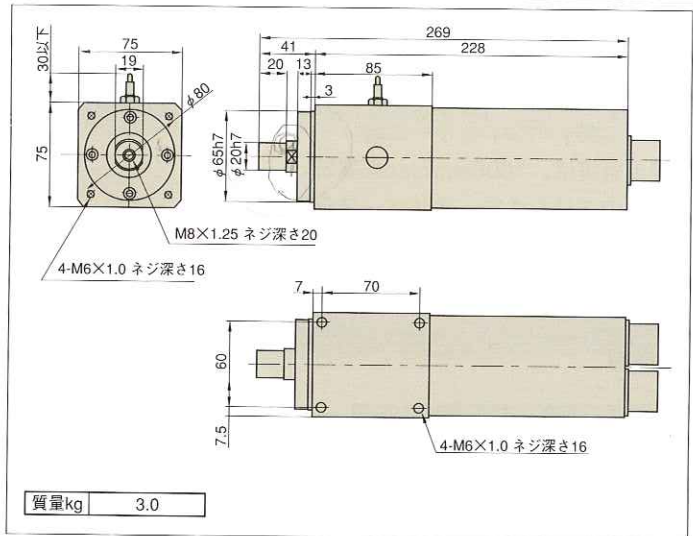

■注文型式

FROP-FA - SRCA-2 - 100

型式

適用コントローラ

コントローラ
電源電圧

FROP-FA

適用コントローラ SRCA-2

- 小型回転ユニットとしてR軸に最適。
- あらゆる用途に対応可能な回転ユニット。
- 水平面・垂直面・両面の取付けが可能。
- 小型インデックス用にも最適。

FROP-MA

適用コントローラ SRCA-3

- 幅広い用途に対応する回転ユニット。
- 水平面・垂直面のどちらにも取付け可能。
- モーターの小型化により、省スペースを実現。
- 中型インデックス用に最適の設計。

FROP-HA

適用コントローラ SRCA-3

- 信頼性の高いFROPシリーズの新製品。
- 水平面・垂直面のどちらにも取付け可能。
- 全高が低く、スペースを有効に利用できます。
- 大型インデックス用に最適の設計。