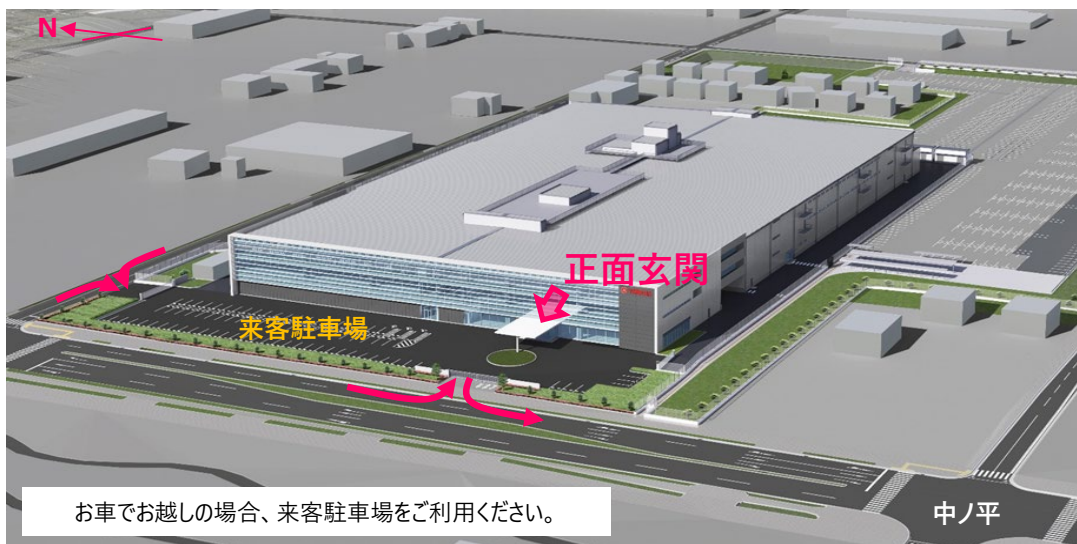

会場案内

ヤマハ発動機株式会社ロボティクス事業部（浜松会場）

〒433-8103
静岡県浜松市北区豊岡町127番地

ロボティクス事業部営業統括部 F A 営業部

0120-808-693

トレーニングお問い合わせ先

TEL / 053-525-6930

■ JR浜松駅より電車、タクシーと乗り継いでお越しの場合

1. JR「浜松駅」より徒歩で遠州鉄道「新浜松駅」まで移動（約5分）
2. 遠州鉄道「新浜松駅」より「浜北駅」まで電車で移動（約22分）
3. 遠州鉄道「浜北駅」よりタクシーでロボティクス事業部まで移動（約15分）

※ 遠州鉄道の下車する駅について

「浜北駅」の手前の駅「遠州西ヶ崎駅」「遠州小松駅」でも下車できますが、タクシーがつかまりにくい可能性があります。

■ JR浜松駅よりタクシーでお越しの場合

- ・ JR浜松駅よりタクシーで約35分

■ JR浜松駅よりバスでお越しの場合

- ・ 浜松駅バスターミナルよりバス停「中ノ平」まで約40分（13番のりば「56 市役所 萩丘住宅 テクノ 都田」行きへ乗車）
- ・ バス停「中ノ平」よりロボティクス事業部まで徒歩5分

■ お車でお越しの場合

- ・ JR浜松駅より約35分
- ・ 東名高速道路三方原PAスマートICより約10分
- ・ 東名高速道路浜松西ICより約15分
- ・ 新東名高速道路浜松SAスマートICより約15分
- ・ 新東名高速道路浜松浜北ICより約25分

受付案内

ロボティクス事業部に到着されましたら、正面玄関より入っていただき、受付の者、もしくは受付に設置してある内線電話にて担当者の呼び出しをお願いいたします。

お車でお越しの場合、来客駐車場をご利用ください。

中ノ平