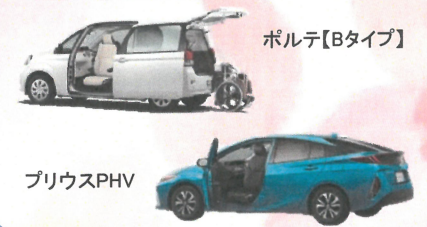

助手席回転チルトシート車